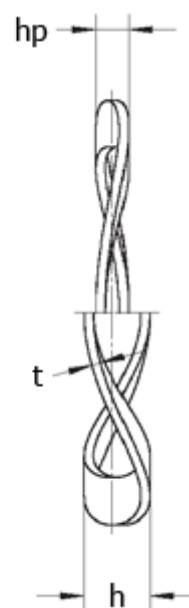

Varenummer: 22012410  
Beskrivelse: Bølgefjeder L&M 45x37x0,5 K2  
for leje : 6204, 16005

## Mål

Bølger	= 5
$d1$	= 37.00
$d2$	= 44.80
F (N) ved $hp$	= 700.0
For leje	= 6204
$h$	= 3.0
$hp$	= 1.25
$t$	= 0.50

Vægt (kg) /100 stk = 0.210